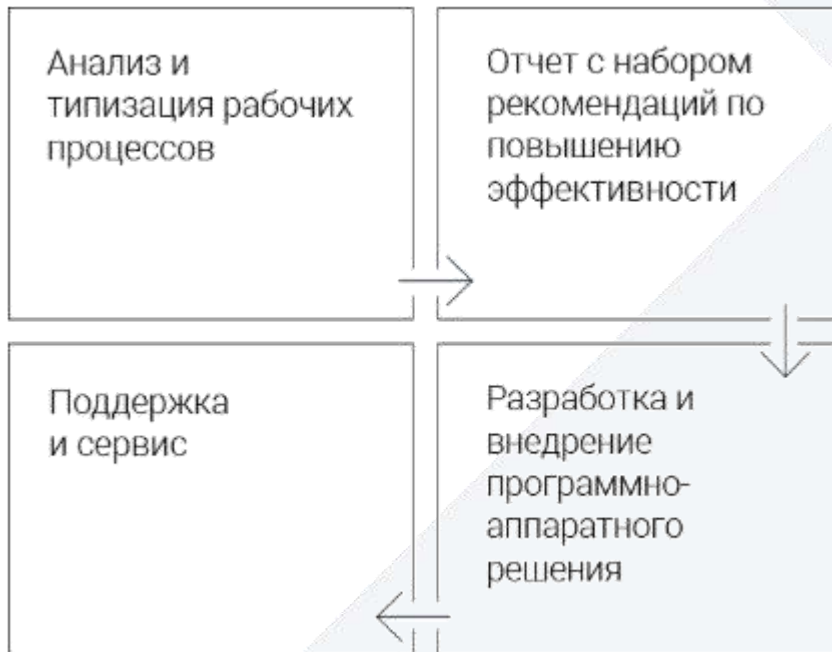

Повышение эффективности функциональных рабочих процессов

- Рост эффективности функциональных процессов и за счет этого - глобальной эффективности бизнеса
- Прозрачный контроль и постоянная оптимизация затрат ресурсов (временных, трудовых, материально-технических и финансовых)
- Управление рисками, планами, экономическими показателями

Кому:

- Коммерческим и государственным компаниям всех сфер деятельности

Как:

- За счет внедрения в практику бизнеса сервисной модели обслуживания

Где применимо:

- Везде, где используется сервисная модель обслуживания

Преимущество:

- Сервисная модель позволяет накапливать базу знаний, использовать ее для автоматизации рабочих систем