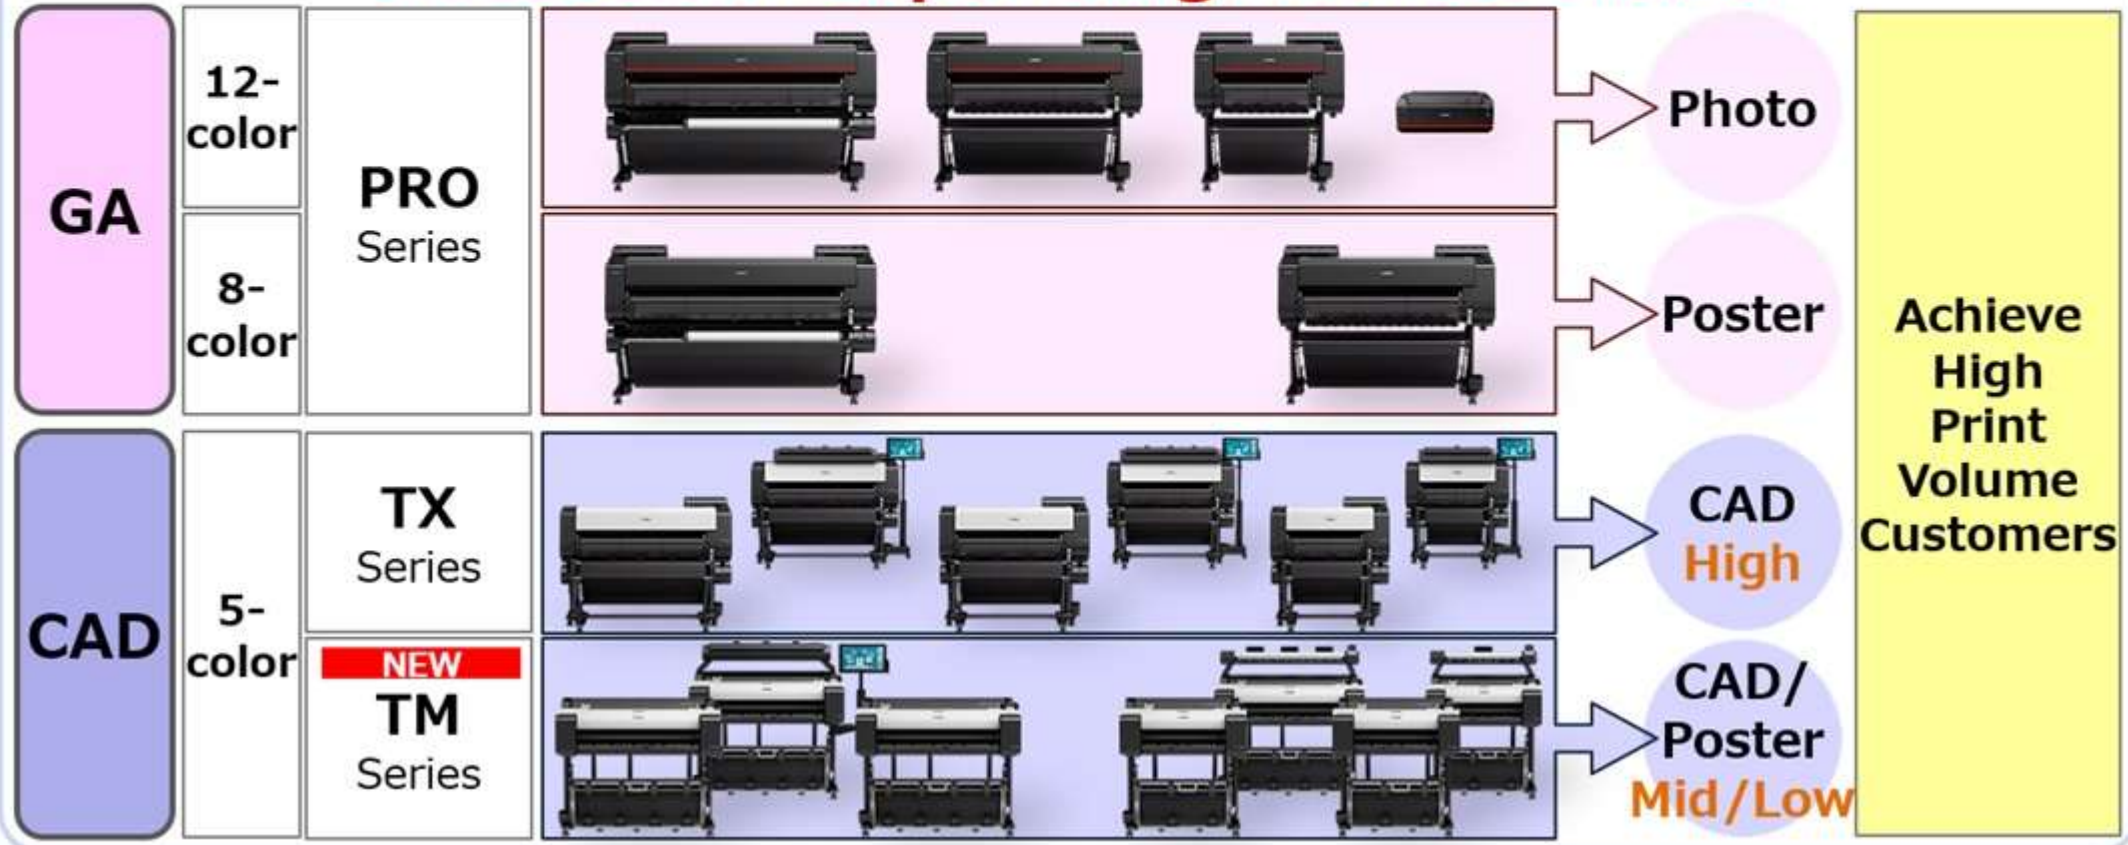

Now Full Line of GA/CAD Models Available

Succeed in expanding market share