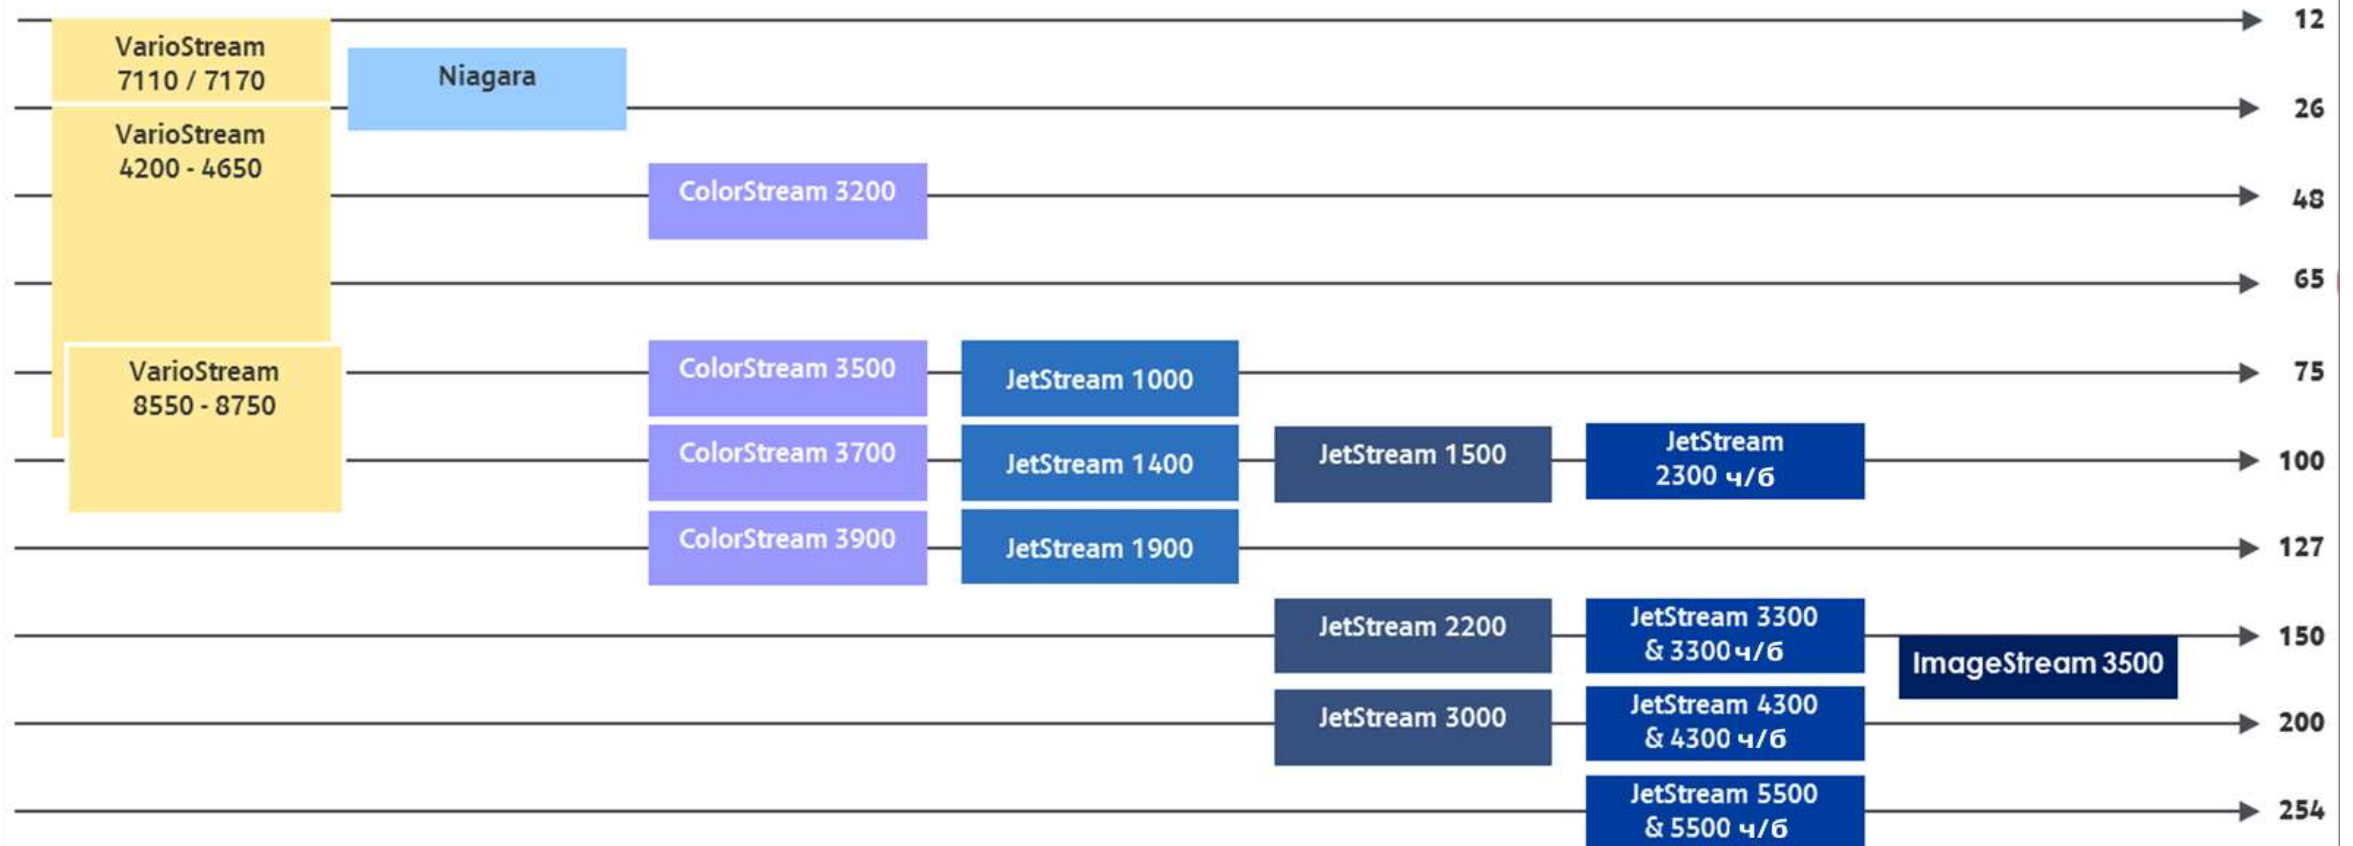

Сухой тонер

Струйная печать

VarioStream

Niagara

ColorStream 3000

JetStream Compact

JetStream Dual

JetStream Wide

ImageStream

м/мин